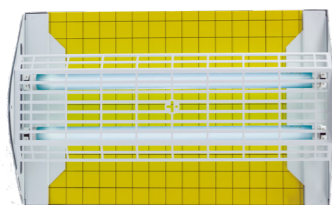

Couverture d'une surface de 80m².

Utilisation : cuisines professionnelles et zones de préparation alimentaire

Tubes : 2x TPX15-18. Plaques de glu: 1X INF060

Réf. : - **M06.11900**

■ Flytrap Professional, 30W :

Couverture d'une surface de 80m².

Utilisation : zones de préparation alimentaire

Tubes : 2x TPX15-18. Plaques de glu: 1xGB001

Réf. : - **M06.12000**

DÉSINSECTISEUR DÉCORATIF

■ Flypod, 18W :

Conçu pour être rapide et facile d'entretien. Il utilise un système de plaque de glu que l'on enlève par l'arrière de l'appareil : permet de ne pas être en contact avec les insectes collés ou avec la plaque de glu.

Couverture d'une surface de 30m².

Utilisation : utilisation domestique et espaces ouverts au public

Tubes : 1x TPX18. Plaques de glu: 1x INF252.

Réf. : - **M06.12100**

DÉSINSECTISEURS À GRILLE ÉLECTRIQUE :