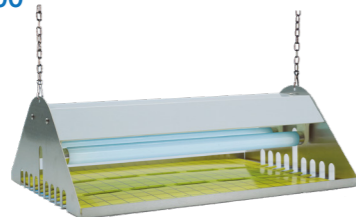

MATÉRIEL

Désinsectiseurs

DÉSINSECTISEURS À GRILLE ELECTRIQUE + GLU

■ Flytrap Commercial 30W :

Solution hygiénique et performante pour le contrôle des insectes volants dans les milieux sensibles comme dans les zones de préparation alimentaire.

Couverture d'une surface de 80m².

Utilisation : cuisines professionnelles et zones de préparation alimentaire

Tubes : 2x TPX15-18. Plaques de glu: 1X INF060

Réf. : - **M06.11900**

■ Flytrap Professional, 30W :

Solution hygiénique et performante pour le contrôle des insectes volants dans les milieux sensibles comme dans les zones de préparation alimentaire. Facilité d'entretien grâce à l'accessibilité des plaques de glu et des tubes UV.

Couverture d'une surface de 80m².

Utilisation : zones de préparation alimentaire

Tubes : 2x TPX15-18. Plaques de glu: 1xGB001

Réf. : - **M06.12000**

DÉSINSECTISEUR DÉCORATIF

■ Flypod, 18W :

Conçu pour être rapide et facile d'entretien. Il utilise un système de plaque de glu que l'on enlève par l'arrière de l'appareil : permet de ne pas être en contact avec les insectes collés ou avec la plaque de glu.